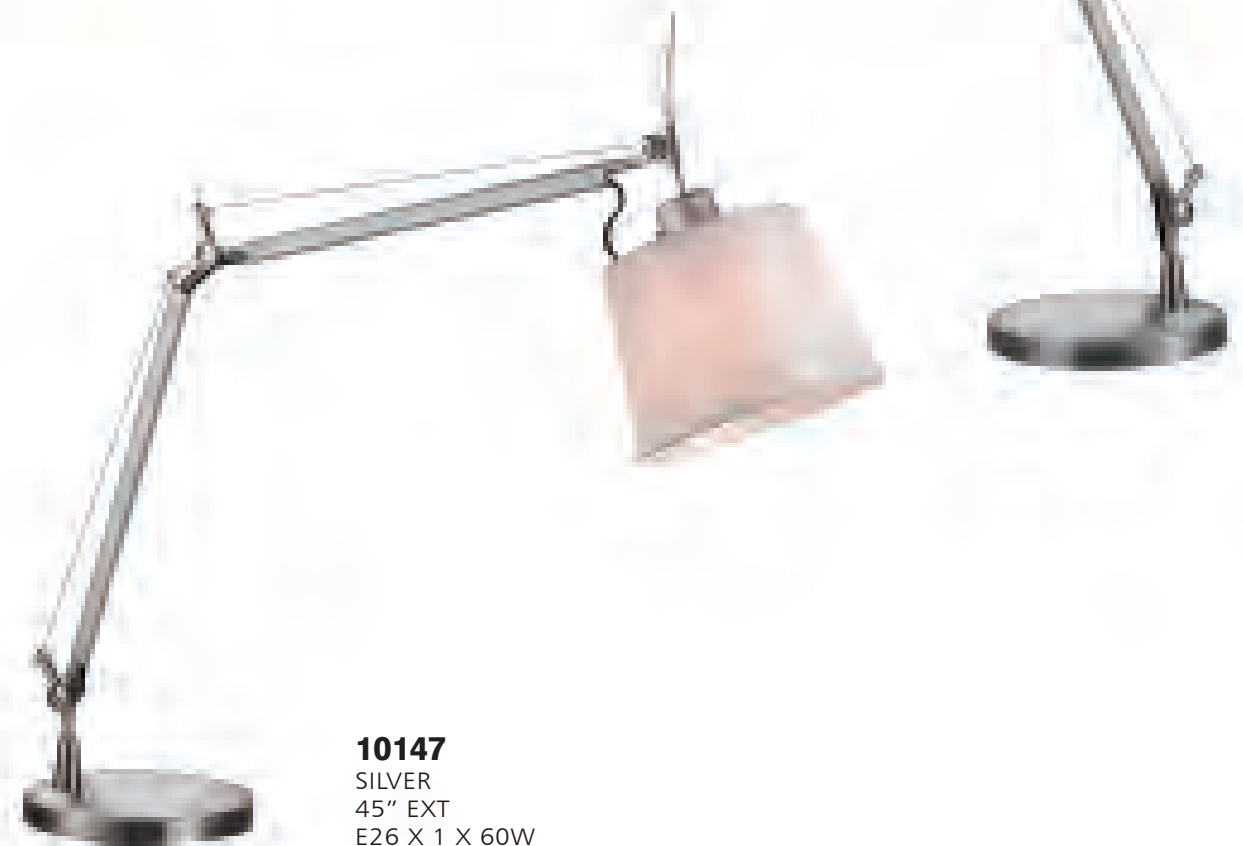

**20117**  
SATIN GOLD  
12" D X 65.5" H  
E26 X 1 X 100W

DEL  
LED

**20118**  
BLACK  
6" L X 6" W X 73" H  
LED 25 WATT, 4000K

**10145**  
BLACK  
22" EXT  
E26 X 1 X 60W

**10146**  
SILVER  
30" EXT  
E26 X 1 X 60W