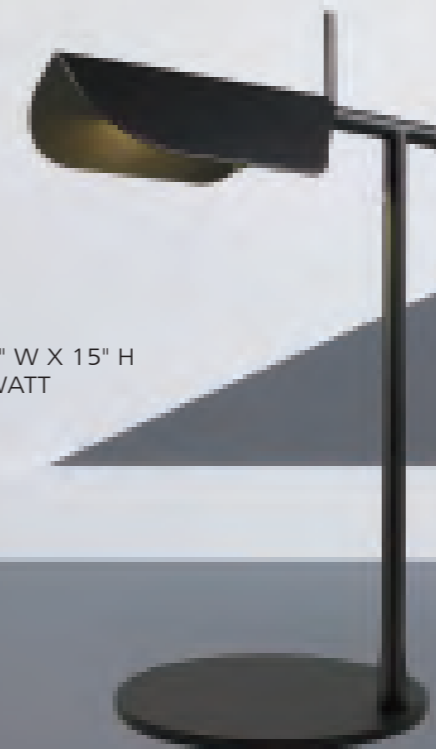

10140
BLACK
12" L X 7" W X 15" H
LED 12 WATT