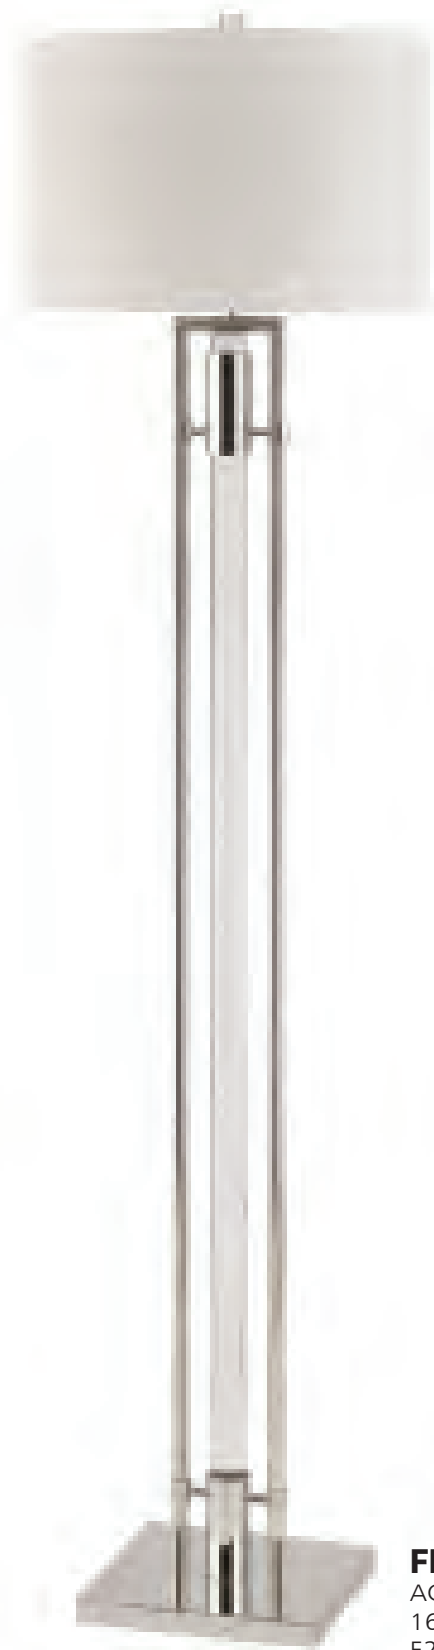

**FL35WD-PN**  
ACRYLIC/POLISHED NICKEL  
18" D x 61" H  
E26 x 2 x 100W

**TL35WD-SB**  
ACRYLIC/SATIN BRASS  
17" D x 29" H  
E26 x 1 x 100W

**FL35WD-SB**  
ACRYLIC/SATIN BRASS  
18" D x 61" H  
E26 x 2 x 100W

**20117**  
SATIN GOLD  
12" D X 65.5" H  
E26 X 1 X 100W

DEL  
LED

**20118**  
BLACK  
6" L X 6" W X 73" H  
LED 25 WATT, 4000K

**10145**  
BLACK  
22" EXT  
E26 X 1 X 60W

**10146**  
SILVER  
30" EXT  
E26 X 1 X 60W

**10147**  
SILVER  
45" EXT  
E26 X 1 X 60W

**FL80WD-PN**  
ACRYLIC/POLISHED NICKEL  
16" D x 65" H  
E26 x 1 x 100W

**TL80WD-PN**  
ACRYLIC/POLISHED NICKEL  
15" D x 30" H  
E26 x 1 x 100W

**TL65WD-AB**  
CRYSTAL/ANTIQUÉ BRASS  
16" D x 36" H  
E26 x 1 x 100W