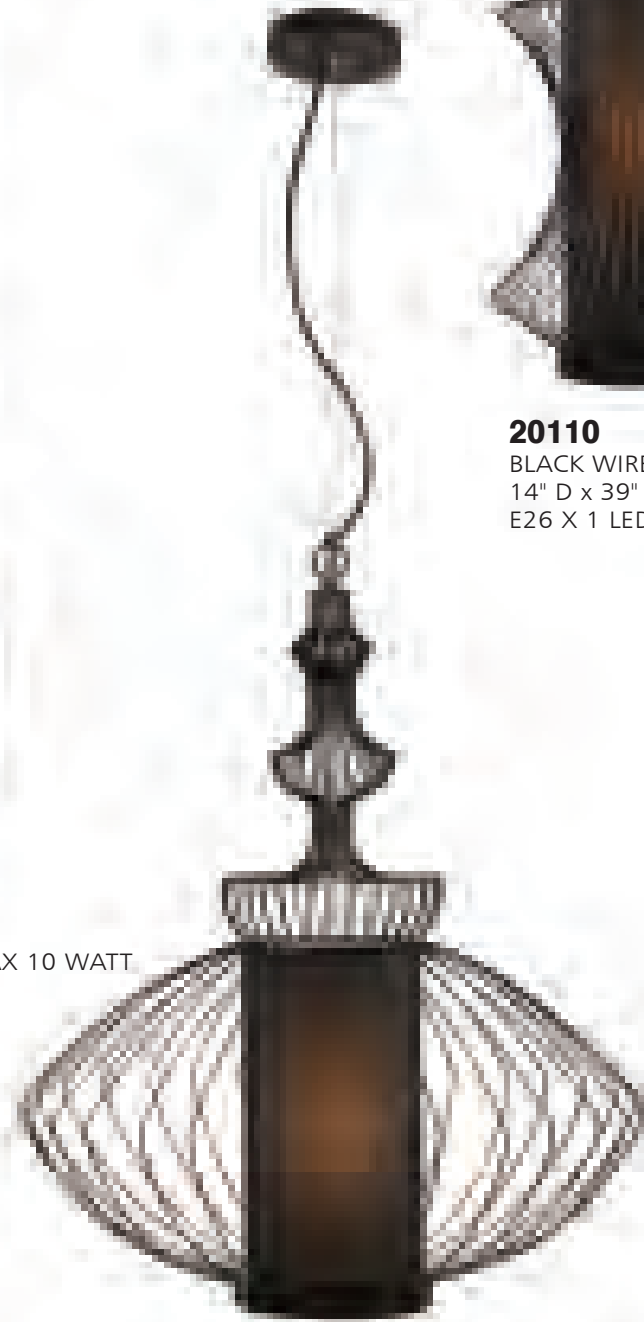

**50124**  
BLACK WIRE/FAUX BROWN LEATHER  
14" D X 47" H  
E26 1 X 40 WATT MAX

**50121**  
BLACK WIRE  
8" D X 35.8" H  
E26 X 1 LED MAX 10 WATT

**50123**  
BLACK WIRE  
8.6" D X 23" H  
E26 X 1 LED MAX 10 WATT

**50122**  
BLACK WIRE  
14.5" D X 22" H  
E26 X 1 LED MAX 10 WATT

**20109**  
BLACK WIRE  
12" D X 56" H  
E26 X 1 LED MAX 10 WATT

**10130**  
BLACK WIRE  
24" D X 31" H  
E26 X 1 LED MAX 10 WATT

**20110**  
BLACK WIRE  
14" D X 39" H  
E26 X 1 LED MAX 10 WATT